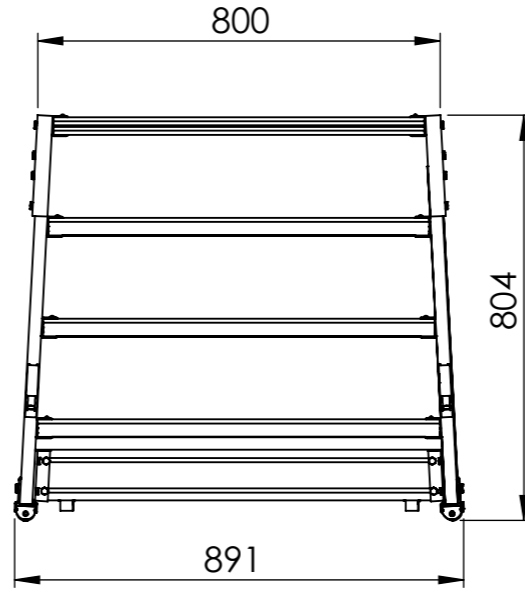

1040304

27 kg

ESLA